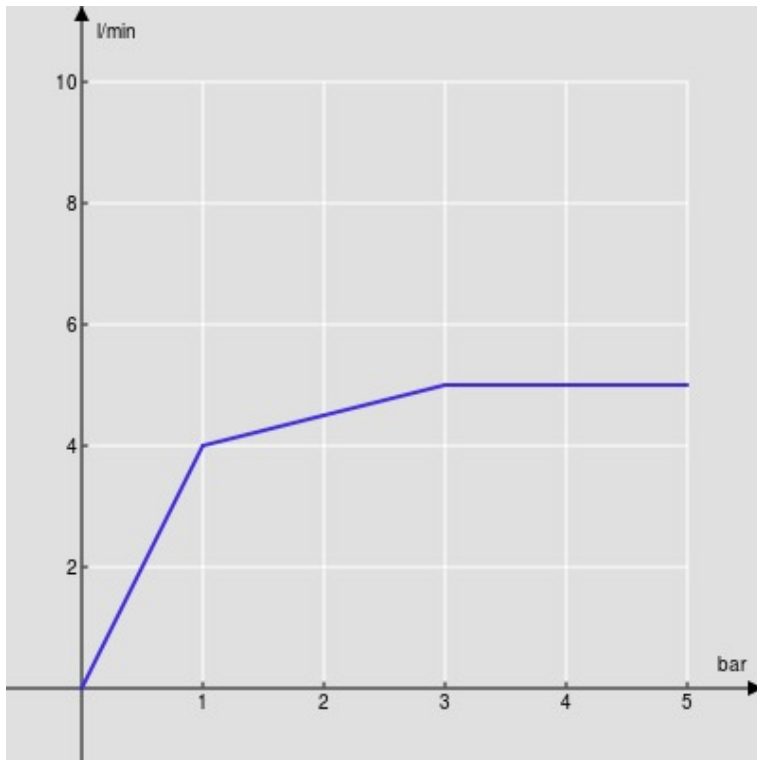

SPECIFICHE

Parte esterna monocomando a parete

Moon drop PVD

Aeratore anticalcare M 18 x 1, portata 5 l/min

Lunghezza bocca 200 mm

Senza scarico

Limitatore di energia con apertura in acqua fredda

Imballo: 32 x 16,5 x 7 cm / 0,003696 m<sup>3</sup>

DIAGRAMMA DI PORTATA: ACQUA CALDA/FREDDA

— Aeratore

DIAGRAMMA DI PORTATA: ACQUA MISCELATA

— Aeratore