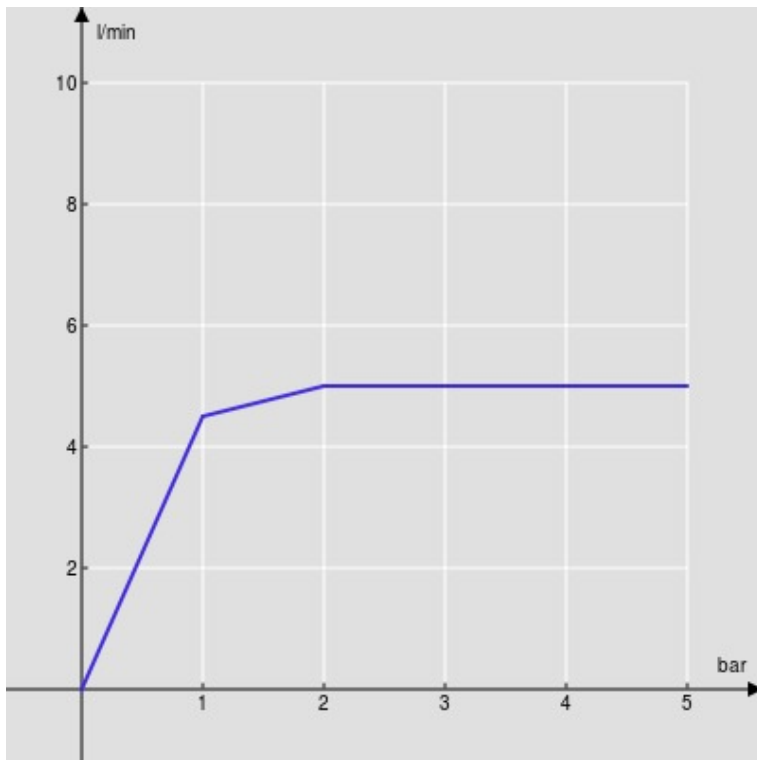

SPECIFICHE

Parte esterna monocomando a parete

Moon drop PVD

Aeratore anticalcare M 18 x 1, portata 5 l/min

Lunghezza bocca 200 mm

Senza scarico

Limitatore di energia con apertura in acqua fredda

Imballo: 32 x 16,5 x 7 cm / 0,003696 m<sup>3</sup>

DIAGRAMMA DI PORTATA: ACQUA CALDA/FREDDA

— Aeratore

DIAGRAMMA DI PORTATA: ACQUA MISCELATA

— Aeratore