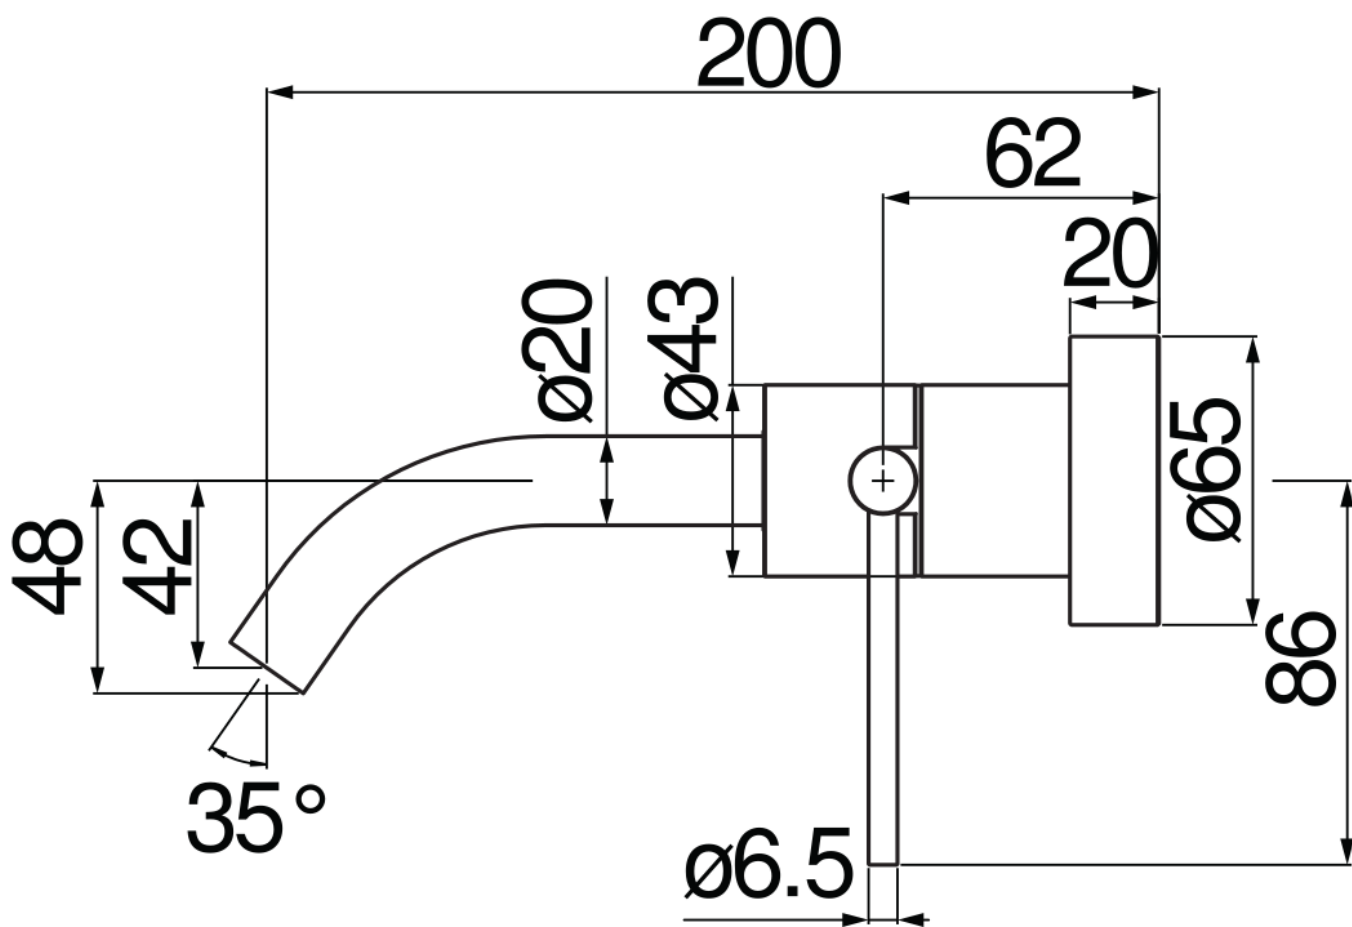

SPECIFICHE

Parte esterna monocomando a parete

Moon drop PVD

Aeratore anticalcare M 18 x 1, portata 5 l/min

Lunghezza bocca 200 mm

Senza scarico

Limitatore di energia con apertura in acqua fredda

Imballo: 32 x 16,5 x 7 cm / 0,003696 m<sup>3</sup>

DIAGRAMMA DI PORTATA: ACQUA CALDA/FREDDA

— Aeratore

DIAGRAMMA DI PORTATA: ACQUA MISCELATA

— Aeratore